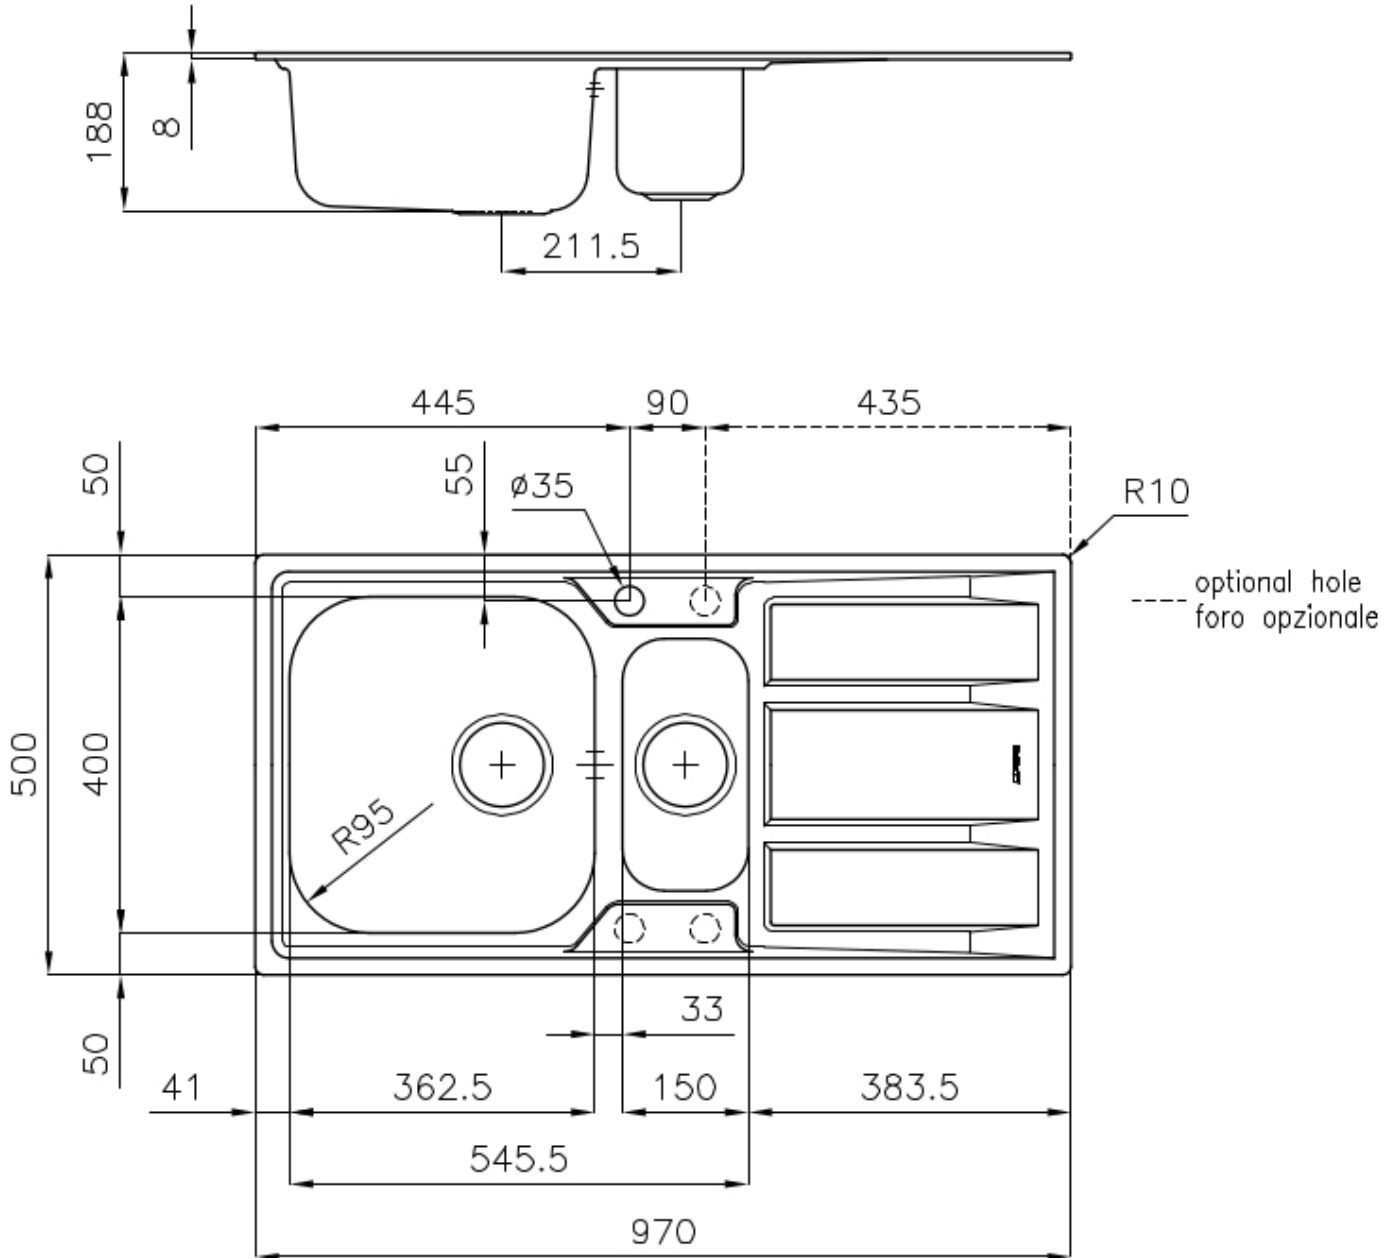

Lavello FM

Vasca a sinistra

Lavelli in acciaio inox

Codice: 1973 462

CARATTERISTICHE

GANCI SCORREVOLI

Esclusivo sistema di installazione Foster che permette ai ganci di fissaggio di scorrere lungo tutto il perimetro del lavello. Permette una installazione agevole potendo posizionare i ganci nei punti più accessibili.

PILETTA 3,5" BASKET

Lo scarico è dotato di piletta grande 3,5", con il pratico tappo a cestello che impedisce il defluire nello scarico di parti solide.

PIÙ VALORE

Foster utilizza spessori di acciaio superiori a quelli mediamente usati dagli altri produttori. È così, grazie anche alla lunga esperienza, che sappiamo realizzare lavelli di qualità superiore e con una migliore resistenza all'invecchiamento.

DETTAGLI

Bordo Installazione

Standard (Bordo 8 mm)

Finitura

Spazzolato Foster

Materiale

Acciaio inox AISI 304

Texture	Microfoster
Base	60-80 cm
Dimensioni	970x500 mm
Dotazioni standard	Ganci di fissaggio, guarnizione, piletta, troppo-pieno e sifone, Imballo in scatola
Fori Mixer	1 foro di serie - 2° e 3° su richiesta
Foro incasso	950x480 mm
Gocciolatoio	Si
Larghezza	97 cm
Misura vasca	362,5x400 + 150x300mm
Numero vasche	2 vasche
Piletta	Piletta 3,5"

DATI TECNICI

ACCESSORI OPZIONALI

Cestello inox
8611 000

Scolapasta bianco
8151 100

Tagliere in HDPE
8657 001

ABBINAMENTI CONSIGLIATI

Miscelatore Gamma 3 vie - satinato
8496 100

Miscelatore Lorenzo
8466 000